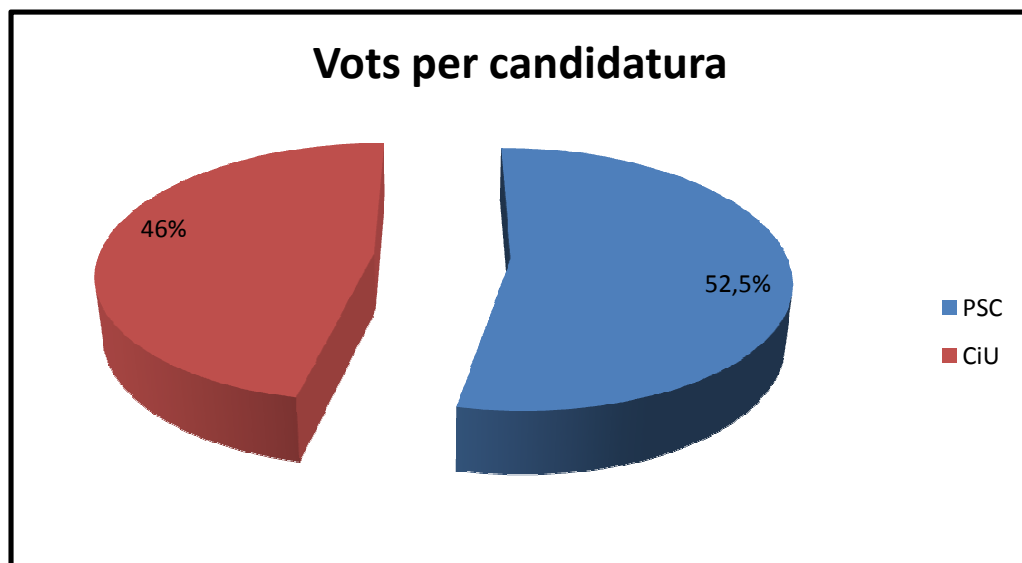

ELECCIONS MUNICIPALS 1991

Cens electoral	1004
Regidors	9

	Nombre	% Cens electoral
Votants	797	79,38
Abstenció	207	20,62

Vots	Nombre	% Vots
Candidatures	775	97,24
Blanc	12	1,51
Nuls	10	1,25

Candidatures	Vots	% Vots vàlids	Regidors
PSC	413	52,48	5
CiU	362	46,00	4