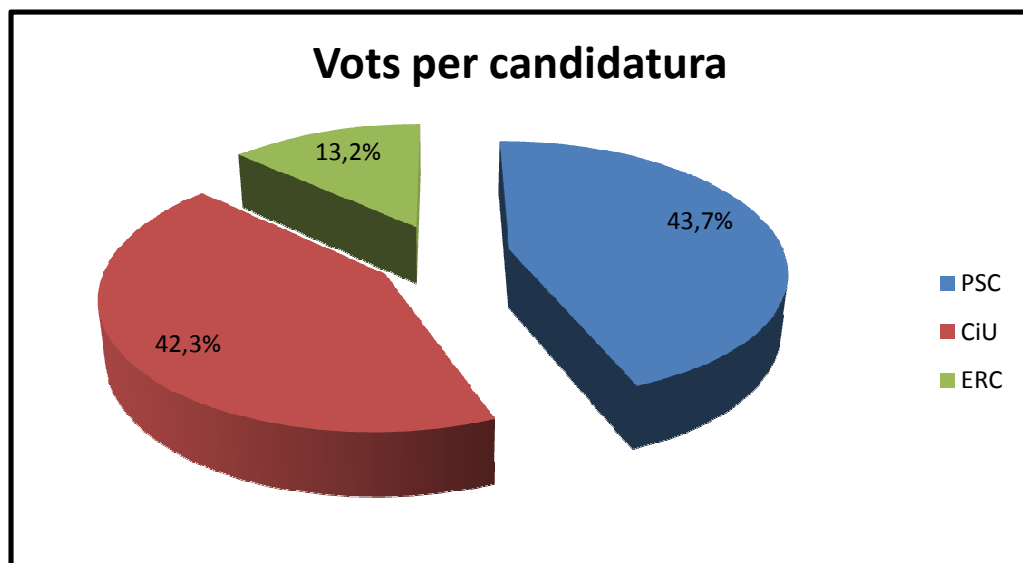

# ELECCIONS MUNICIPALS 1995

Cens electoral	991
Regidors	9

	Nombre	% Cens electoral
Votants	809	81,63
Abstenció	182	18,37

Vots	Nombre	% Vots
Candidatures	799	98,76
Blanc	7	0,87
Nuls	3	0,37

Candidatures	Vots	% Vots vàlids	Regidors
PSC	352	43,67	4
CiU	341	42,31	4
ERC	106	13,15	1