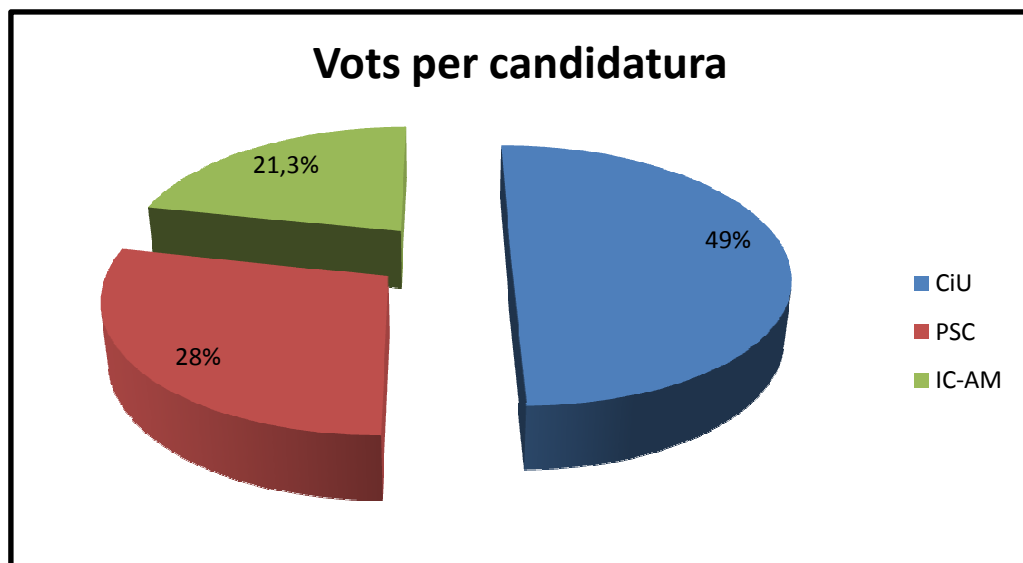

ELECCIONS MUNICIPALS 2007

Cens electoral	941
Regidors	9

	Nombre	% Cens electoral
Votants	738	78,43
Abstenció	203	21,57

Vots	Nombre	% Vots
Candidatures	724	98,10
Blanc	13	1,76
Nuls	1	0,14

Candidatures	Vots	% Vots vàlids	Regidors
CiU	361	48,98	5
PSC	206	27,95	2
IC-AM	157	21,30	2